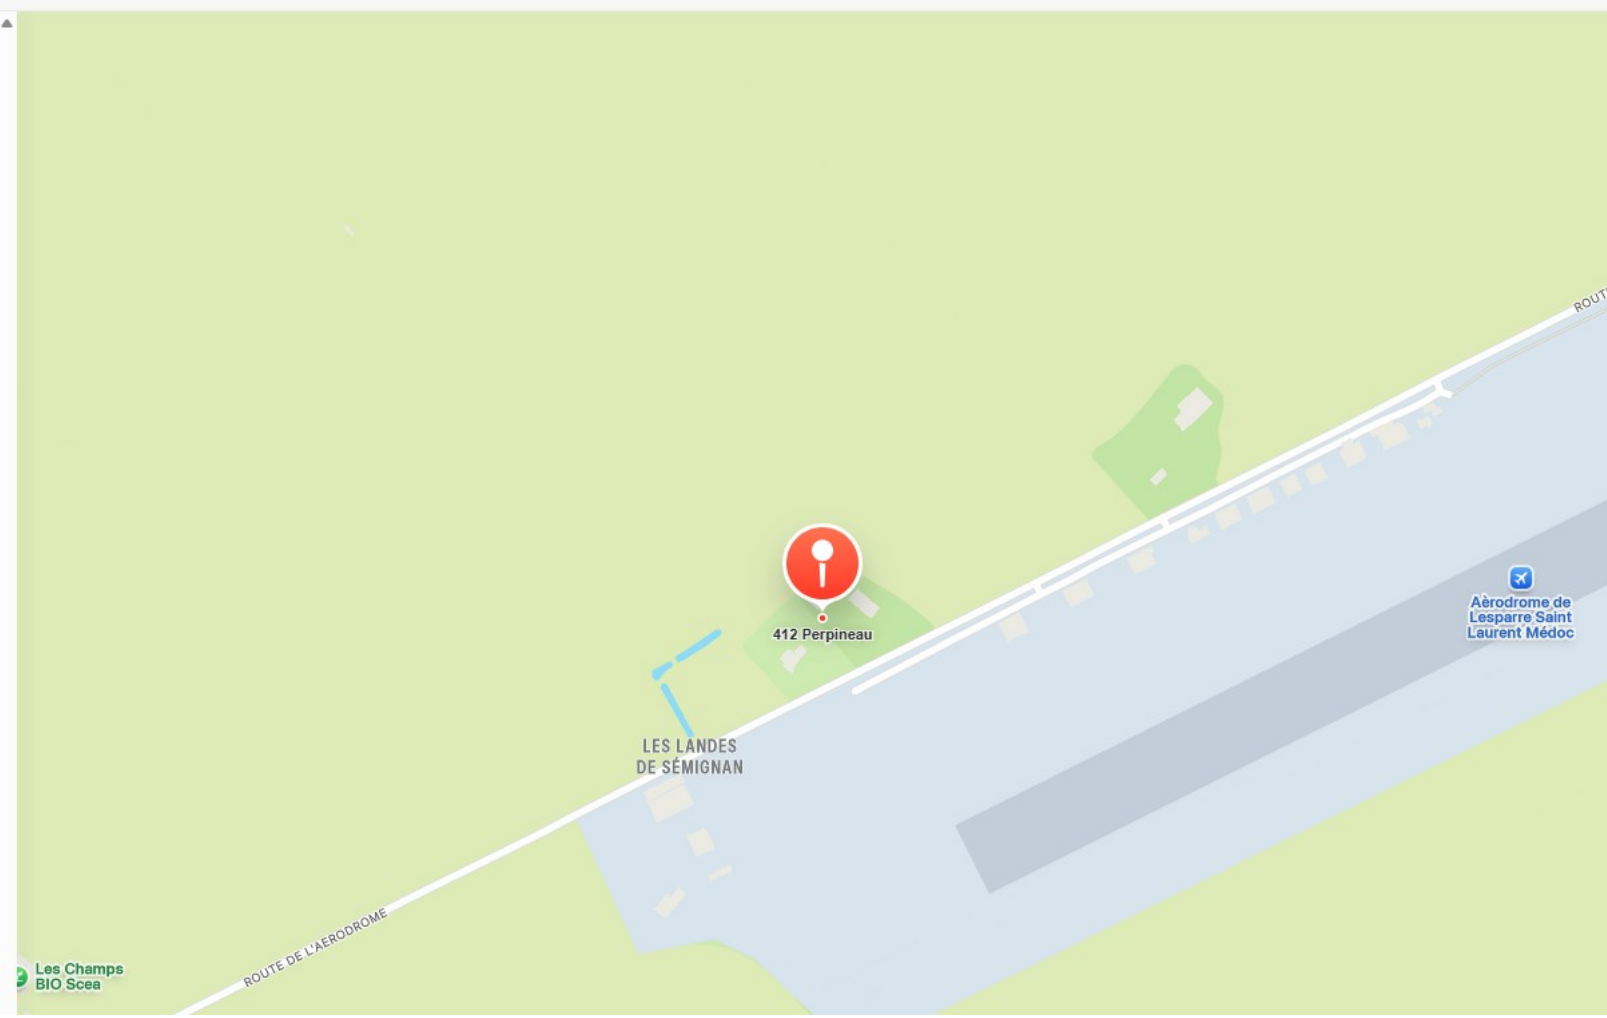

412 Perpineau

Itinéraire

Détails

Adresse
412 Perpineau
33112 Saint-Laurent-Médoc
France

Les Champs
BIO Scea